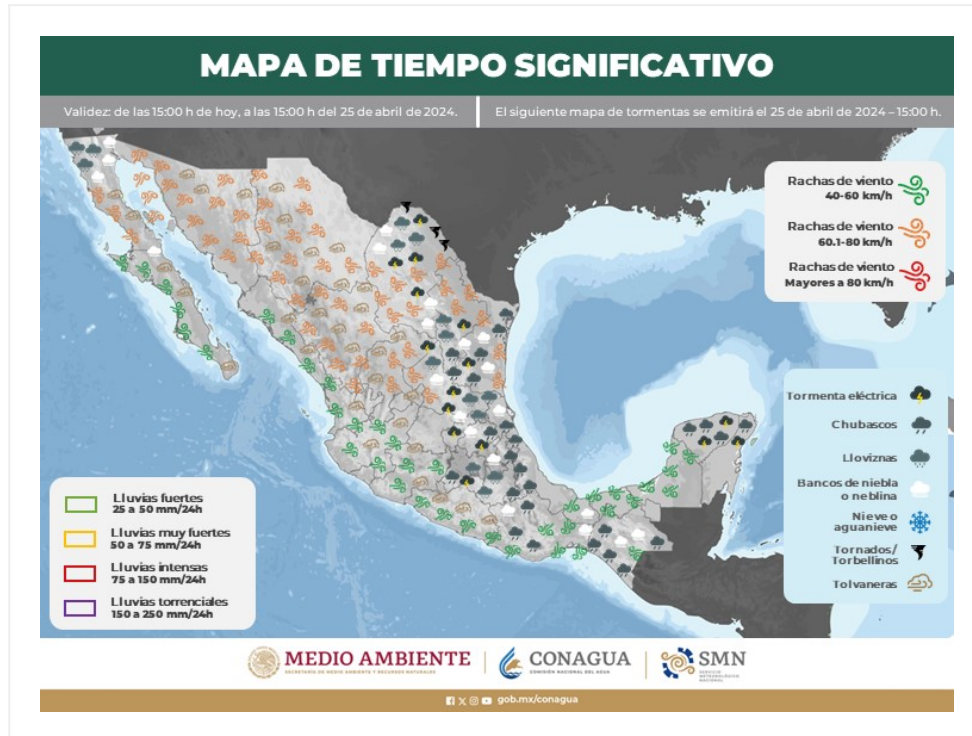

# Mapa de Áreas con Potencial de Tormentas

No. Aviso: 115

Ciudad de México a 24 de Abril del 2024.

Emisión: 15:00h

Servicio Meteorológico Nacional, fuente oficial del Gobierno de México, emite el siguiente aviso:

Las tormentas pueden estar acompañadas de actividad eléctrica (descargas nube-nube o nube-tierra), granizo y fuertes vientos, así como lluvia intensa con umbral superior a 20 mm en una hora o superior a 70 mm en 24 horas.

**El próximo mapa se emitirá a las 15:00 horas del 25 de abril de 2024 o antes, si existe un cambio significativo.**